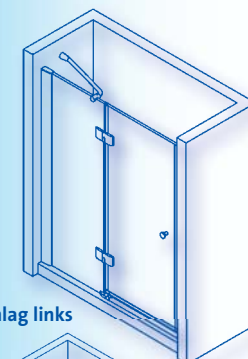

Art.-Nr.:

549853 Anschlag links

549852 Anschlag rechts

€ 695,-*

Alterna Viertelkreis Duschtrennung

900 x 900 x 1.850 mm (B x T x H)

- Einscheiben-Sicherheitsglas nach EN 12150 (8 mm)
- wasserabweisende Beschichtung (weniger Kalkbelag)
- Beschläge Messing, verchromt
- Hebe-Senkscharniere (variabler Einsatz – auch ohne Duschtasse)
- Wasserrücklaufprofil (Prinzip Dachrinne: Das Wasser läuft zurück in die Dusche)
- Schenkellänge: 870–900 mm, für Duschwannen mit Radius r=550 mm
- Öffnung nach außen

Art.-Nr.: 549854

€ 695,-*

Alterna Nischentür – Anschlag links oder rechts

zur Montage in Nischen von 870 bis 900 mm

- Einscheiben-Sicherheitsglas nach EN 12150 (6 mm)
- wasserabweisende Beschichtung (weniger Kalkbelag)
- Beschläge Messing, verchromt
- Hebe-Senkscharniere (variabler Einsatz – auch ohne Duschtasse)
- Wasserrücklaufprofil (Prinzip Dachrinne: Das Wasser läuft zurück in die Dusche)
- Höhe 1.800 mm
- Öffnung nach außen

Art.-Nr.:

515930 Anschlag links

515933 Anschlag rechts

€ 435,-*

*Abholpreise inkl. gesetzlicher MwSt. und nur, solange der Vorrat reicht. Ohne Wanne und Dekoration.