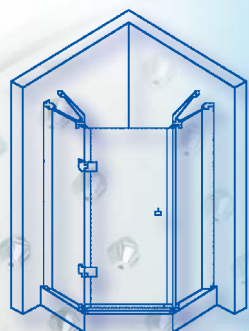

Anschlag links