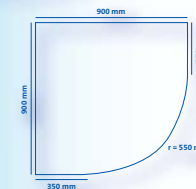

Art.-Nr.:

549853 Anschlag links

549852 Anschlag rechts

€ 695,-*

Alterna Viertelkreis Duschtrennung

900 x 900 x 1.850 mm (B x T x H)

- Einscheiben-Sicherheitsglas nach EN 12150 (8 mm)
- wasserabweisende Beschichtung (weniger Kalkbelag)
- Beschläge Messing, verchromt
- Hebe-Senkscharniere (variabler Einsatz – auch ohne Duschtasse)
- Wasserrücklaufprofil (Prinzip Dachrinne: Das Wasser läuft zurück in die Dusche)
- Schenkellänge: 870–900 mm, für Duschwannen mit Radius r=550 mm
- Öffnung nach außen

Art.-Nr.: 549854

€ 695,-*

Alterna Nischentür – Anschlag links oder rechts

zur Montage in Nischen von 870 bis 900 mm

- Einscheiben-Sicherheitsglas nach EN 12150 (6 mm)
- wasserabweisende Beschichtung (weniger Kalkbelag)
- Beschläge Messing, verchromt
- Hebe-Senkscharniere (variabler Einsatz – auch ohne Duschtasse)
- Wasserrücklaufprofil (Prinzip Dachrinne: Das Wasser läuft zurück in die Dusche)
- Höhe 1.800 mm
- Öffnung nach außen

Art.-Nr.:

515930 Anschlag links

515933 Anschlag rechts

€ 435,-*

*Abholpreise inkl. gesetzlicher MwSt. und nur, solange der Vorrat reicht. Ohne Wanne und Dekoration.