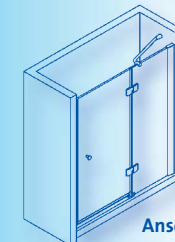

(Angebot Titelseite)

Alterna Duchtür mit Seitenwand – Anschlag links oder rechts

900 x 900 x 1.850 mm (B x T x H)

- Einscheiben-Sicherheitsglas nach EN 12150 (8 mm)
- wasserabweisende Beschichtung (weniger Kalkbelag)
- Beschläge Messing, verchromt
- Hebe-Senkscharniere (variabler Einsatz – auch ohne Duschtasse)
- Wasserrücklaufprofil (Prinzip Dachrinne: Das Wasser läuft zurück in die Dusche)
- Verstellbereich: 870–900 mm
- Öffnung nach außen

Art.-Nr.: 549854

€ 695,-*

Alterna Nischentür – Anschlag links oder rechts

zur Montage in Nischen von 870 bis 900 mm

- Einscheiben-Sicherheitsglas nach EN 12150 (6 mm)
- wasserabweisende Beschichtung (weniger Kalkbelag)
- Beschläge Messing, verchromt
- Hebe-Senkscharniere (variabler Einsatz – auch ohne Duschtasse)
- Wasserrücklaufprofil (Prinzip Dachrinne: Das Wasser läuft zurück in die Dusche)
- Höhe 1.800 mm
- Öffnung nach außen

Art.-Nr.:

515930 Anschlag links

515933 Anschlag rechts

€ 435,-*

*Abholpreise inkl. gesetzlicher MwSt. und nur, solange der Vorrat reicht. Ohne Wanne und Dekoration.

Anschlag links

Anschlag rechts

Anschlag links