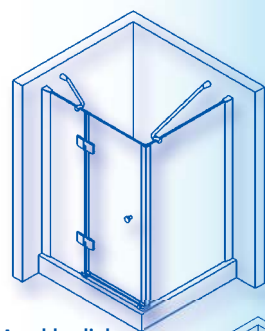

Und der Alltag
bleibt draußen:

Alterna Badewannenaufsatz
1.125 x 1.400 mm (B x H)

- Einscheiben-Sicherheitsglas nach EN 12150 (6 mm)
- wasserabweisende Beschichtung (weniger Kalkbelag)
- Beschläge Messing, verchromt
- Hebe-Senkeschaniere
- Öffnung nach außen

(Angebot Titelseite)

Alterna Duchtür mit Seitenwand – Anschlag links oder rechts

900 x 900 x 1.850 mm (B x T x H)

- Einscheiben-Sicherheitsglas nach EN 12150 (8 mm)
- wasserabweisende Beschichtung (weniger Kalkbelag)
- Beschläge Messing, verchromt
- Hebe-Senkscharniere (variabler Einsatz – auch ohne Duschtasse)
- Wasserrücklaufprofil (Prinzip Dachrinne: Das Wasser läuft zurück in die Dusche)
- Verstellbereich: 870–900 mm
- Öffnung nach außen

Art.-Nr.: 549854

€ 695,-*

Alterna Nischentür – Anschlag links oder rechts

zur Montage in Nischen von 870 bis 900 mm

- Einscheiben-Sicherheitsglas nach EN 12150 (6 mm)
- wasserabweisende Beschichtung (weniger Kalkbelag)
- Beschläge Messing, verchromt
- Hebe-Senkscharniere (variabler Einsatz – auch ohne Duschtasse)
- Wasserrücklaufprofil (Prinzip Dachrinne: Das Wasser läuft zurück in die Dusche)
- Höhe 1.800 mm
- Öffnung nach außen

Art.-Nr.:

515930 Anschlag links

515933 Anschlag rechts

€ 435,-*

*Abholpreise inkl. gesetzlicher MwSt. und nur, solange der Vorrat reicht. Ohne Wanne und Dekoration.

Anschlag links

Anschlag rechts

Anschlag links