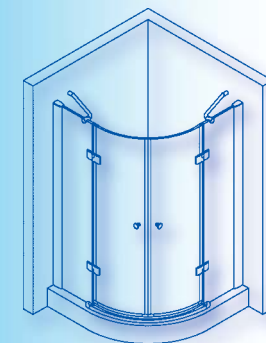

Art.-Nr.:

549853 Anschlag links

549852 Anschlag rechts

€ 695,-*

Alterna Viertelkreis Duschtrennung

900 x 900 x 1.850 mm (B x T x H)

- Einscheiben-Sicherheitsglas nach EN 12150 (8 mm)
- wasserabweisende Beschichtung (weniger Kalkbelag)
- Beschläge Messing, verchromt
- Hebe-Senkscharniere (variabler Einsatz – auch ohne Duschtasse)
- Wasserrücklaufprofil (Prinzip Dachrinne: Das Wasser läuft zurück in die Dusche)
- Schenkellänge: 870–900 mm, für Duschwannen mit Radius r=550 mm
- Öffnung nach außen

Art.-Nr.: 549854

€ 695,-*

Alterna Nischentür – Anschlag links oder rechts

zur Montage in Nischen von 870 bis 900 mm

- Einscheiben-Sicherheitsglas nach EN 12150 (6 mm)
- wasserabweisende Beschichtung (weniger Kalkbelag)
- Beschläge Messing, verchromt
- Hebe-Senkscharniere (variabler Einsatz – auch ohne Duschtasse)
- Wasserrücklaufprofil (Prinzip Dachrinne: Das Wasser läuft zurück in die Dusche)
- Höhe 1.800 mm
- Öffnung nach außen

Art.-Nr.:

515930 Anschlag links

515933 Anschlag rechts

€ 435,-*

*Abholpreise inkl. gesetzlicher MwSt. und nur, solange der Vorrat reicht. Ohne Wanne und Dekoration.