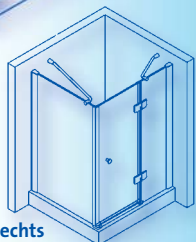

Anschlag rechts