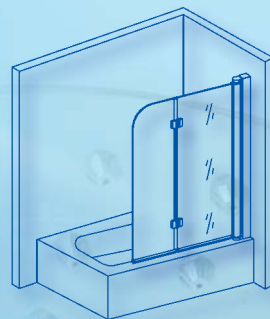

Und der Alltag
bleibt draußen:

Alterna Badewannenaufsatz
1.125 x 1.400 mm (B x H)

- Einscheiben-Sicherheitsglas nach EN 12150 (6 mm)
- wasserabweisende Beschichtung (weniger Kalkbelag)
- Beschläge Messing, verchromt
- Hebe-Senkeschaniere
- Öffnung nach außen

Art.-Nr.: 515937

€ 345,-*

Wir beraten Sie gern:

*Abholpreis inkl. gesetzlicher MwSt. und nur, solange der Vorrat reicht. Ohne Wanne und Dekoration.

Geprüft und zertifiziert nach EN 14428

Duschen Sie sich fit!

Wasser einschalten, den Alltag ausschalten:
Duschen erfrischt Ihre Sinne, spült Stress und Belastungen fort. Schön, wenn die Wellness-Oase direkt hinter der eigenen Badtür beginnt und Raum für Entspannung schafft.